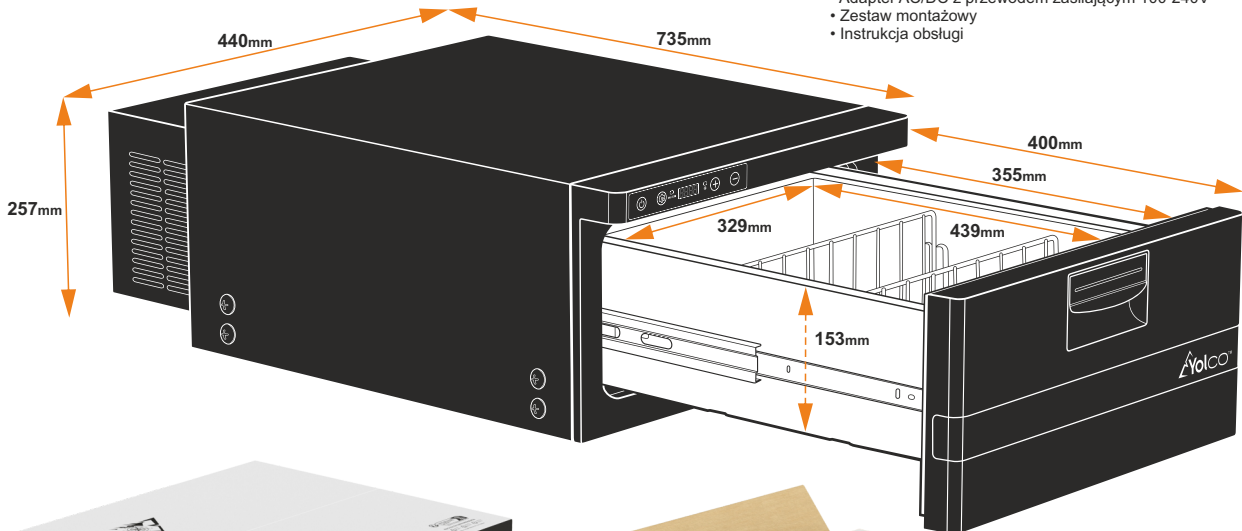

OPIS PRODUKTU

- Lodówka służy do schładzania artykułów spożywczych.
- Dzięki wysokiej klasy izolacji oraz wydajnemu kompresorowi proces chłodzenia przebiega wyjątkowo szybko.
- Lodówka może być zasilana prądem stałym (12/24V) lub zmiennym (100-240V).
- Urządzenie posiada wielopoziomowe zabezpieczenie akumulatora pojazdu przed rozładowaniem oraz zabezpieczenie przeciwprzepięciowe chroniące je przez nagłymi skokami napięcia w sieci elektrycznej.
- Panel sterowania z czytelnym ekranem LED umożliwia intuicyjne sterowanie urządzeniem.
- Lodówka wyposażona jest w nadajnik Bluetooth 5.0. Pozwala to na sterowanie nią za pomocą aplikacji przeznaczonej na urządzenia mobilne (Android/iOS).
- Wewnętrzne przegrody ułatwiają zarządzanie zawartością urządzenia.

SPECYFIKACJA

- Pojemność: 24 L (5,3 gal)
- Specyfikacja zasilania: DC 12V/5.0A, 24V/2.5A, AC 100-240V, 50-60Hz, max 2.5A
- Ilość komór chłodzących: 1
- Zakres temperatury chłodzenia: od +20°C do -20°C (od +68°F do -4°F)
- Pobór energii: 60W
- Klasa klimatyczna: N, T, SN, ST
- Temperatura otoczenia: od +10°C do +43°C (od +50°F do +109.4°F)
- Poziom emitowanego hałasu: 48dB
- Czynnik chłodniczy: R1234yf (26g)
- GWP: 4
- Typ łączności: Bluetooth 5.0 (zasięg działania do 10 m/32,8 ft)
- Zakres częstotliwości: 2402 MHz – 2480 MHz
- Maksymalna moc częstotliwości radiowej: 2 dBm
- Wymiary (szer. x wys. x gł.): 440 x 257 x 735 mm (17.3 x 10.1 x 28.9 in)
- Waga netto: 16.5 kg (36.4 lb)
- Waga brutto: 19.3 kg (42.5 lb)

ZAWARTOŚĆ OPAKOWANIA

- Lodówka kompresorowa
- Przewód zasilający 12/24V (długość – 3.5m)
- Adapter AC/DC z przewodem zasilającym 100-240V
- Zestaw montażowy
- Instrukcja obsługi

Opakowanie

MODEL	CB30A
Wymiary opakowania jednostkowego	82(szer.) x 36(wys.) x 52,5m(gł.)
Waga opakowania jednostkowego	19,3kg
Materiał	-
Dostępne kolory	1
Ilość szt. w opakowaniu zbiorczym	1
Wymiary opakowania zbiorczego	82(szer.) x 36(wys.) x 52,5cm(gł.)
Waga opakowania zbiorczego	19,3kg
Ilość szt. na palecie (120x14x80cm)	10